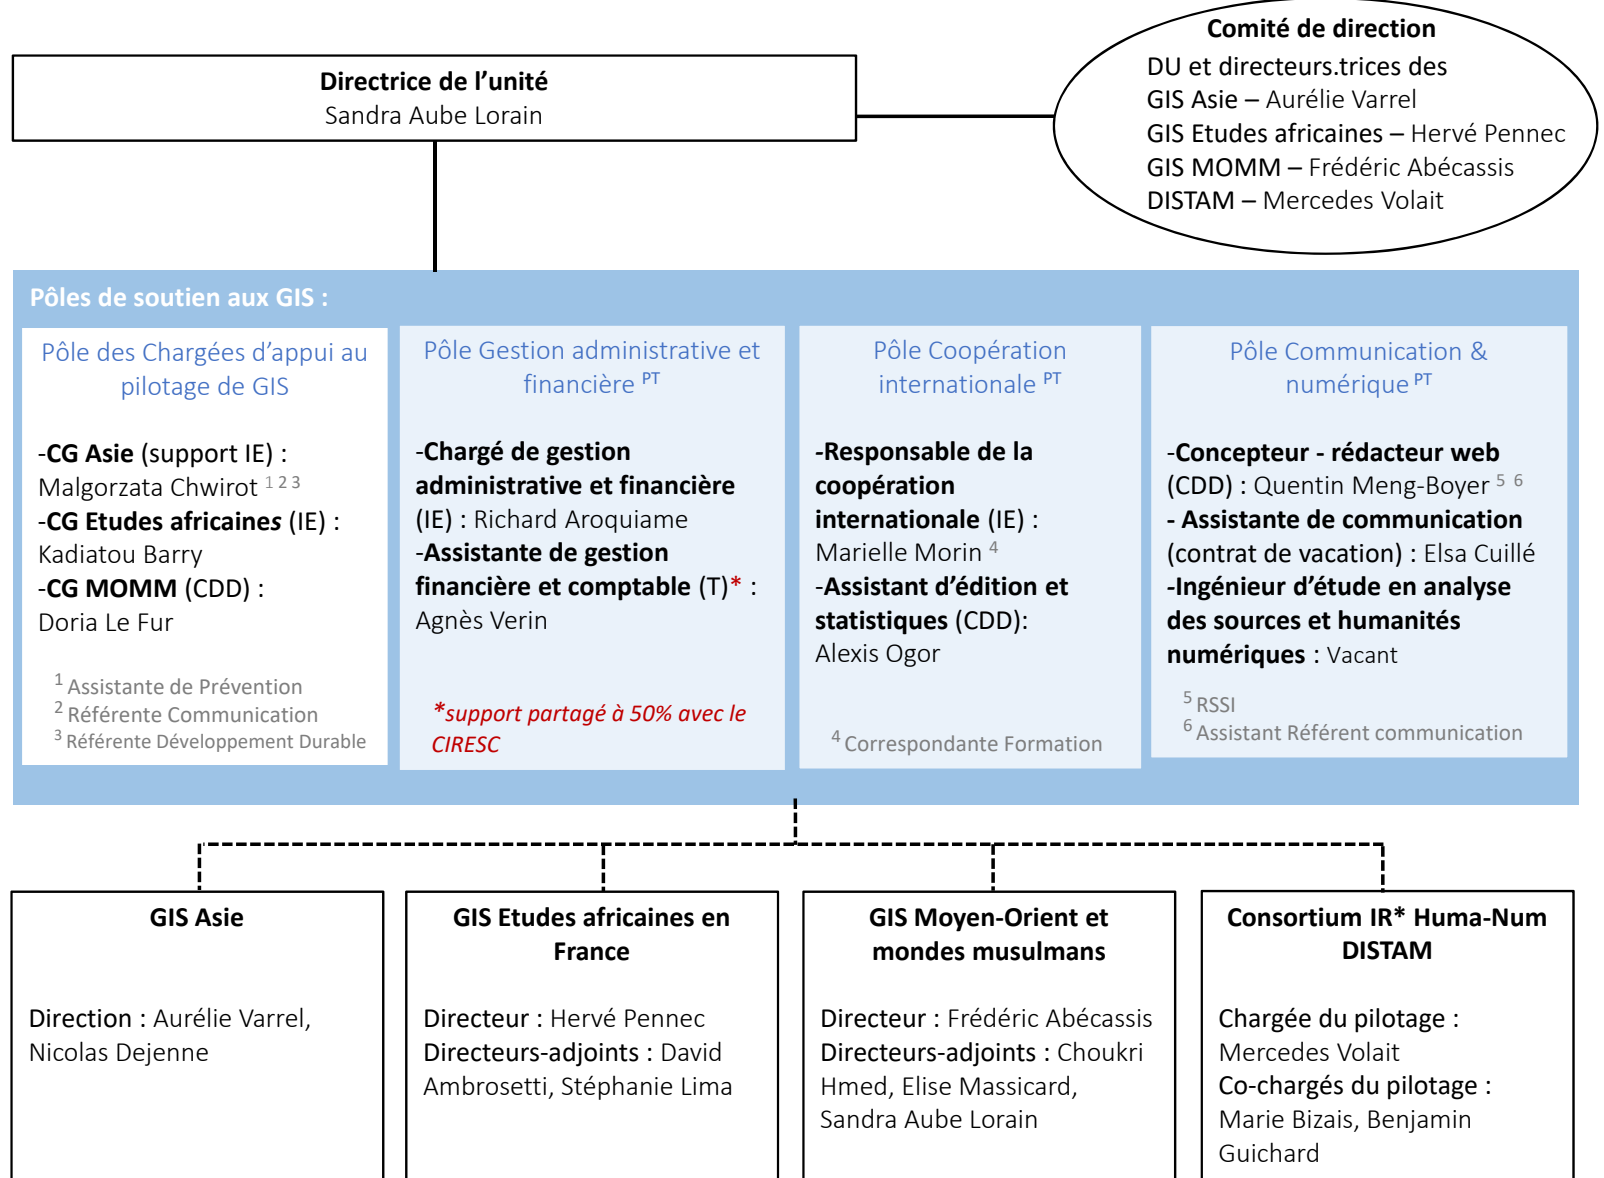

UAR 2999  
Unité support  
aux études aérales

<sup>PT</sup> Pôles transversaux

Organigramme au 1<sup>er</sup> juin 2023

Sandra Aube Lorain  
Directrice  
UAR 2999 - Etudes aérales